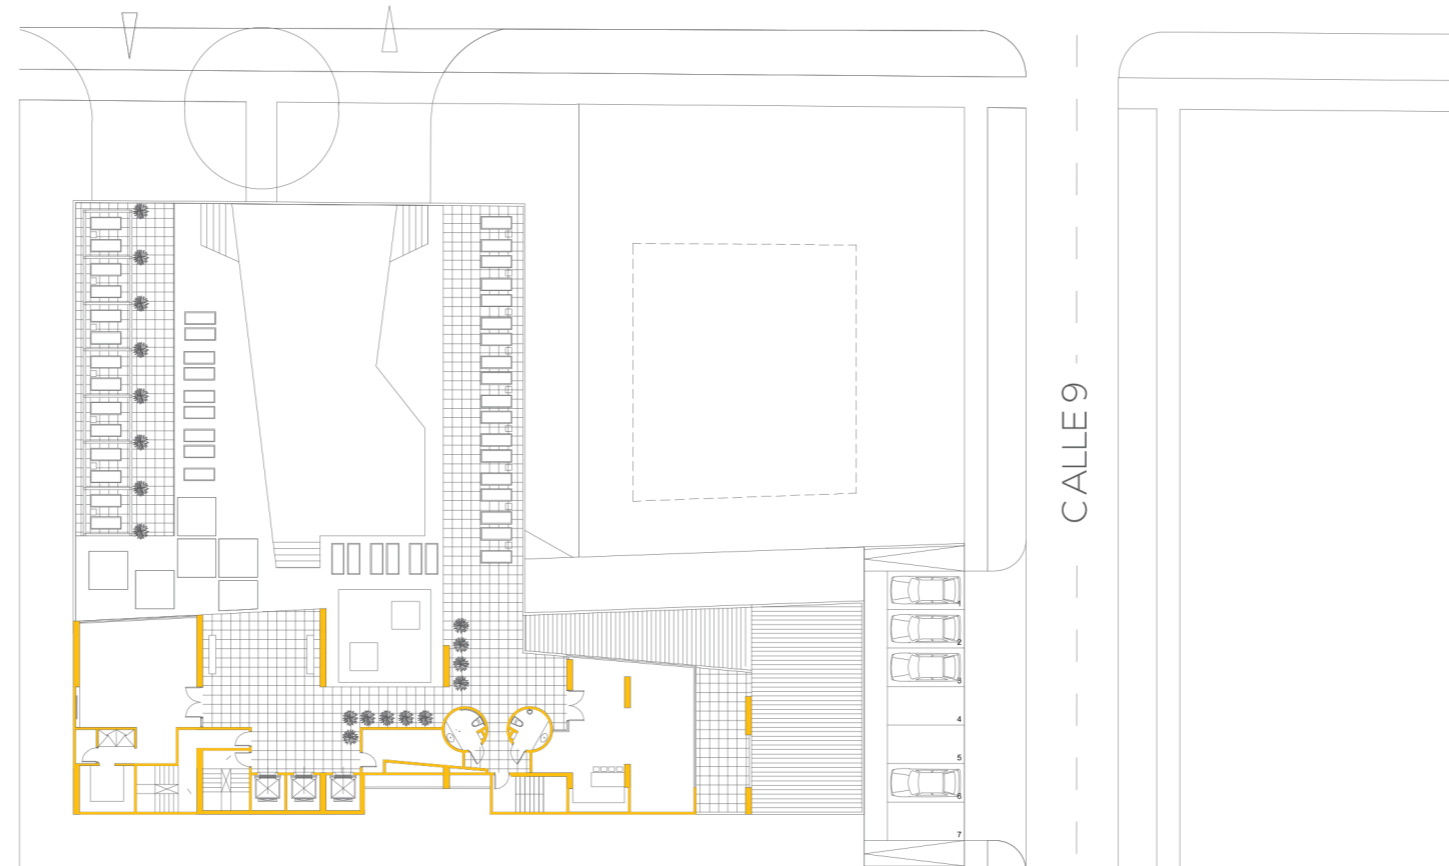

MAR CARIBE

PLAYA

AV. MALECÓN

CALLE 9

morroscity
condominio

ZONA SOCIAL
PISO 6

Diseño:

de la Vega + MIGUEL SOTO