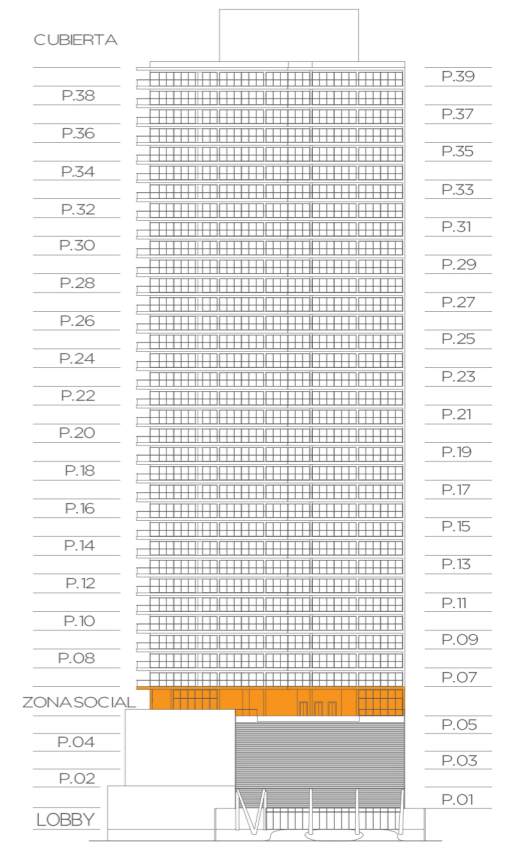

MAR CARIBE

PLAYA

AV. MALECÓN

CALLE 9

morroscity
condominio

ZONA SOCIAL
PISO 6

Diseño:

de la Vega + MIGUEL SOTO